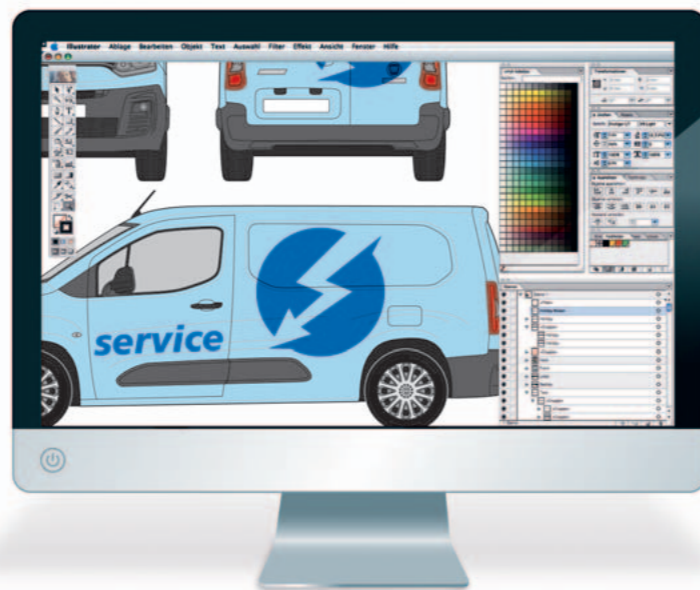

Probar y pedir:
car-special-cloud.de

CAR

creativ collection® CAR-SPECIAL®

30

TODOS LOS MODELOS DE VEHÍCULOS ACTUALES PARA
LA ROTULACIÓN PROFESIONAL Y EL CAR WRAPPING

CAR-SPECIAL®

Rotulación de vehículos eficaz, rápida, sencilla y económica

Búsqueda de vehículos eficaz

La nueva búsqueda de vehículos ahorra tiempo y permite encontrar el dibujo ideal para cada proyecto con pocos clics.

Los dibujos vectoriales a escala ampliables en 5 vistas son la base de las rotulaciones, laminaciones y envolturas de coches profesionales.

Adecuado para el software corriente: AI, EPS, DXF y CDR (CDR adicionalmente en escala 1:1).

Diseño profesional

Coloque su diseño en cada una de las vistas. Con un clic, elija las superficies de pintura del coche y coloréelas.